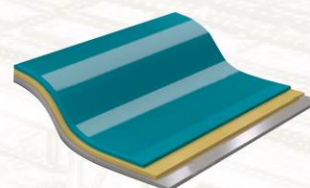

Exclusivité **PROFILAGE**

Profil **CASCADE**
de bardage
horizontal

Exclusivité **PROFILAGE**

MAUKA BRIZZ
Confort Thermique
Tôle isolée
primé EDF

Facilité de pose
Aucun entretien

Notre gamme de
plages grandes
longueurs en
Acier **MAGNÉLIS**

Sur mesure
et selon vos plans

Plancher
collaborant
COFRAPLUS 60

Rapidité de mise en
œuvre et coût réduit

SINÉA : laquage 85 microns
double face garantie 10 ans
en bord de mer

Unique à La Réunion !

Le Port : 44 rue Paul Verlaine - Tel. : 0262 42 42 42 - Fax : 02 62 42 42 43
Saint-Pierre : 25 avenue Charles Isautier - ZI n°3 - Tel. : 02 62 35 22 69 - Fax : 02 62 35 22 86