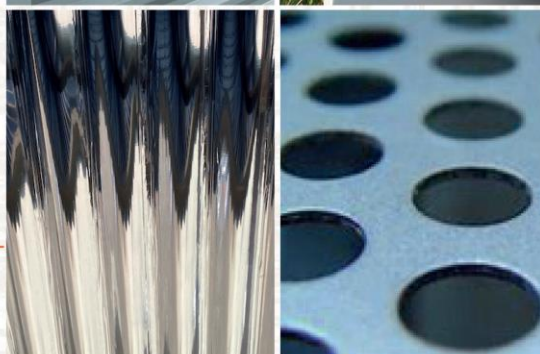

Exclusivité **PROFILAGE**

Profil **CASCADE**
de bardage
horizontal

Exclusivité **PROFILAGE**

MAUKA BRIZZ
Confort Thermique
Tôle isolée
primé EDF

Facilité de pose
Aucun entretien

Notre gamme de
plages grandes
longueurs en
Acier **MAGNÉLIS**

Sur mesure
et selon vos plans

Plancher
collaborant
COFRAPLUS 60

Rapidité de mise en
œuvre et coût réduit

SINÉA : laquage 85 microns
double face garantie 10 ans
en bord de mer

Unique à La Réunion !

Le Port : 44 rue Paul Verlaine - Tel. : 0262 42 42 42 - Fax : 02 62 42 42 43
Saint-Pierre : 25 avenue Charles Isautier - ZI n°3 - Tel. : 02 62 35 22 69 - Fax : 02 62 35 22 86